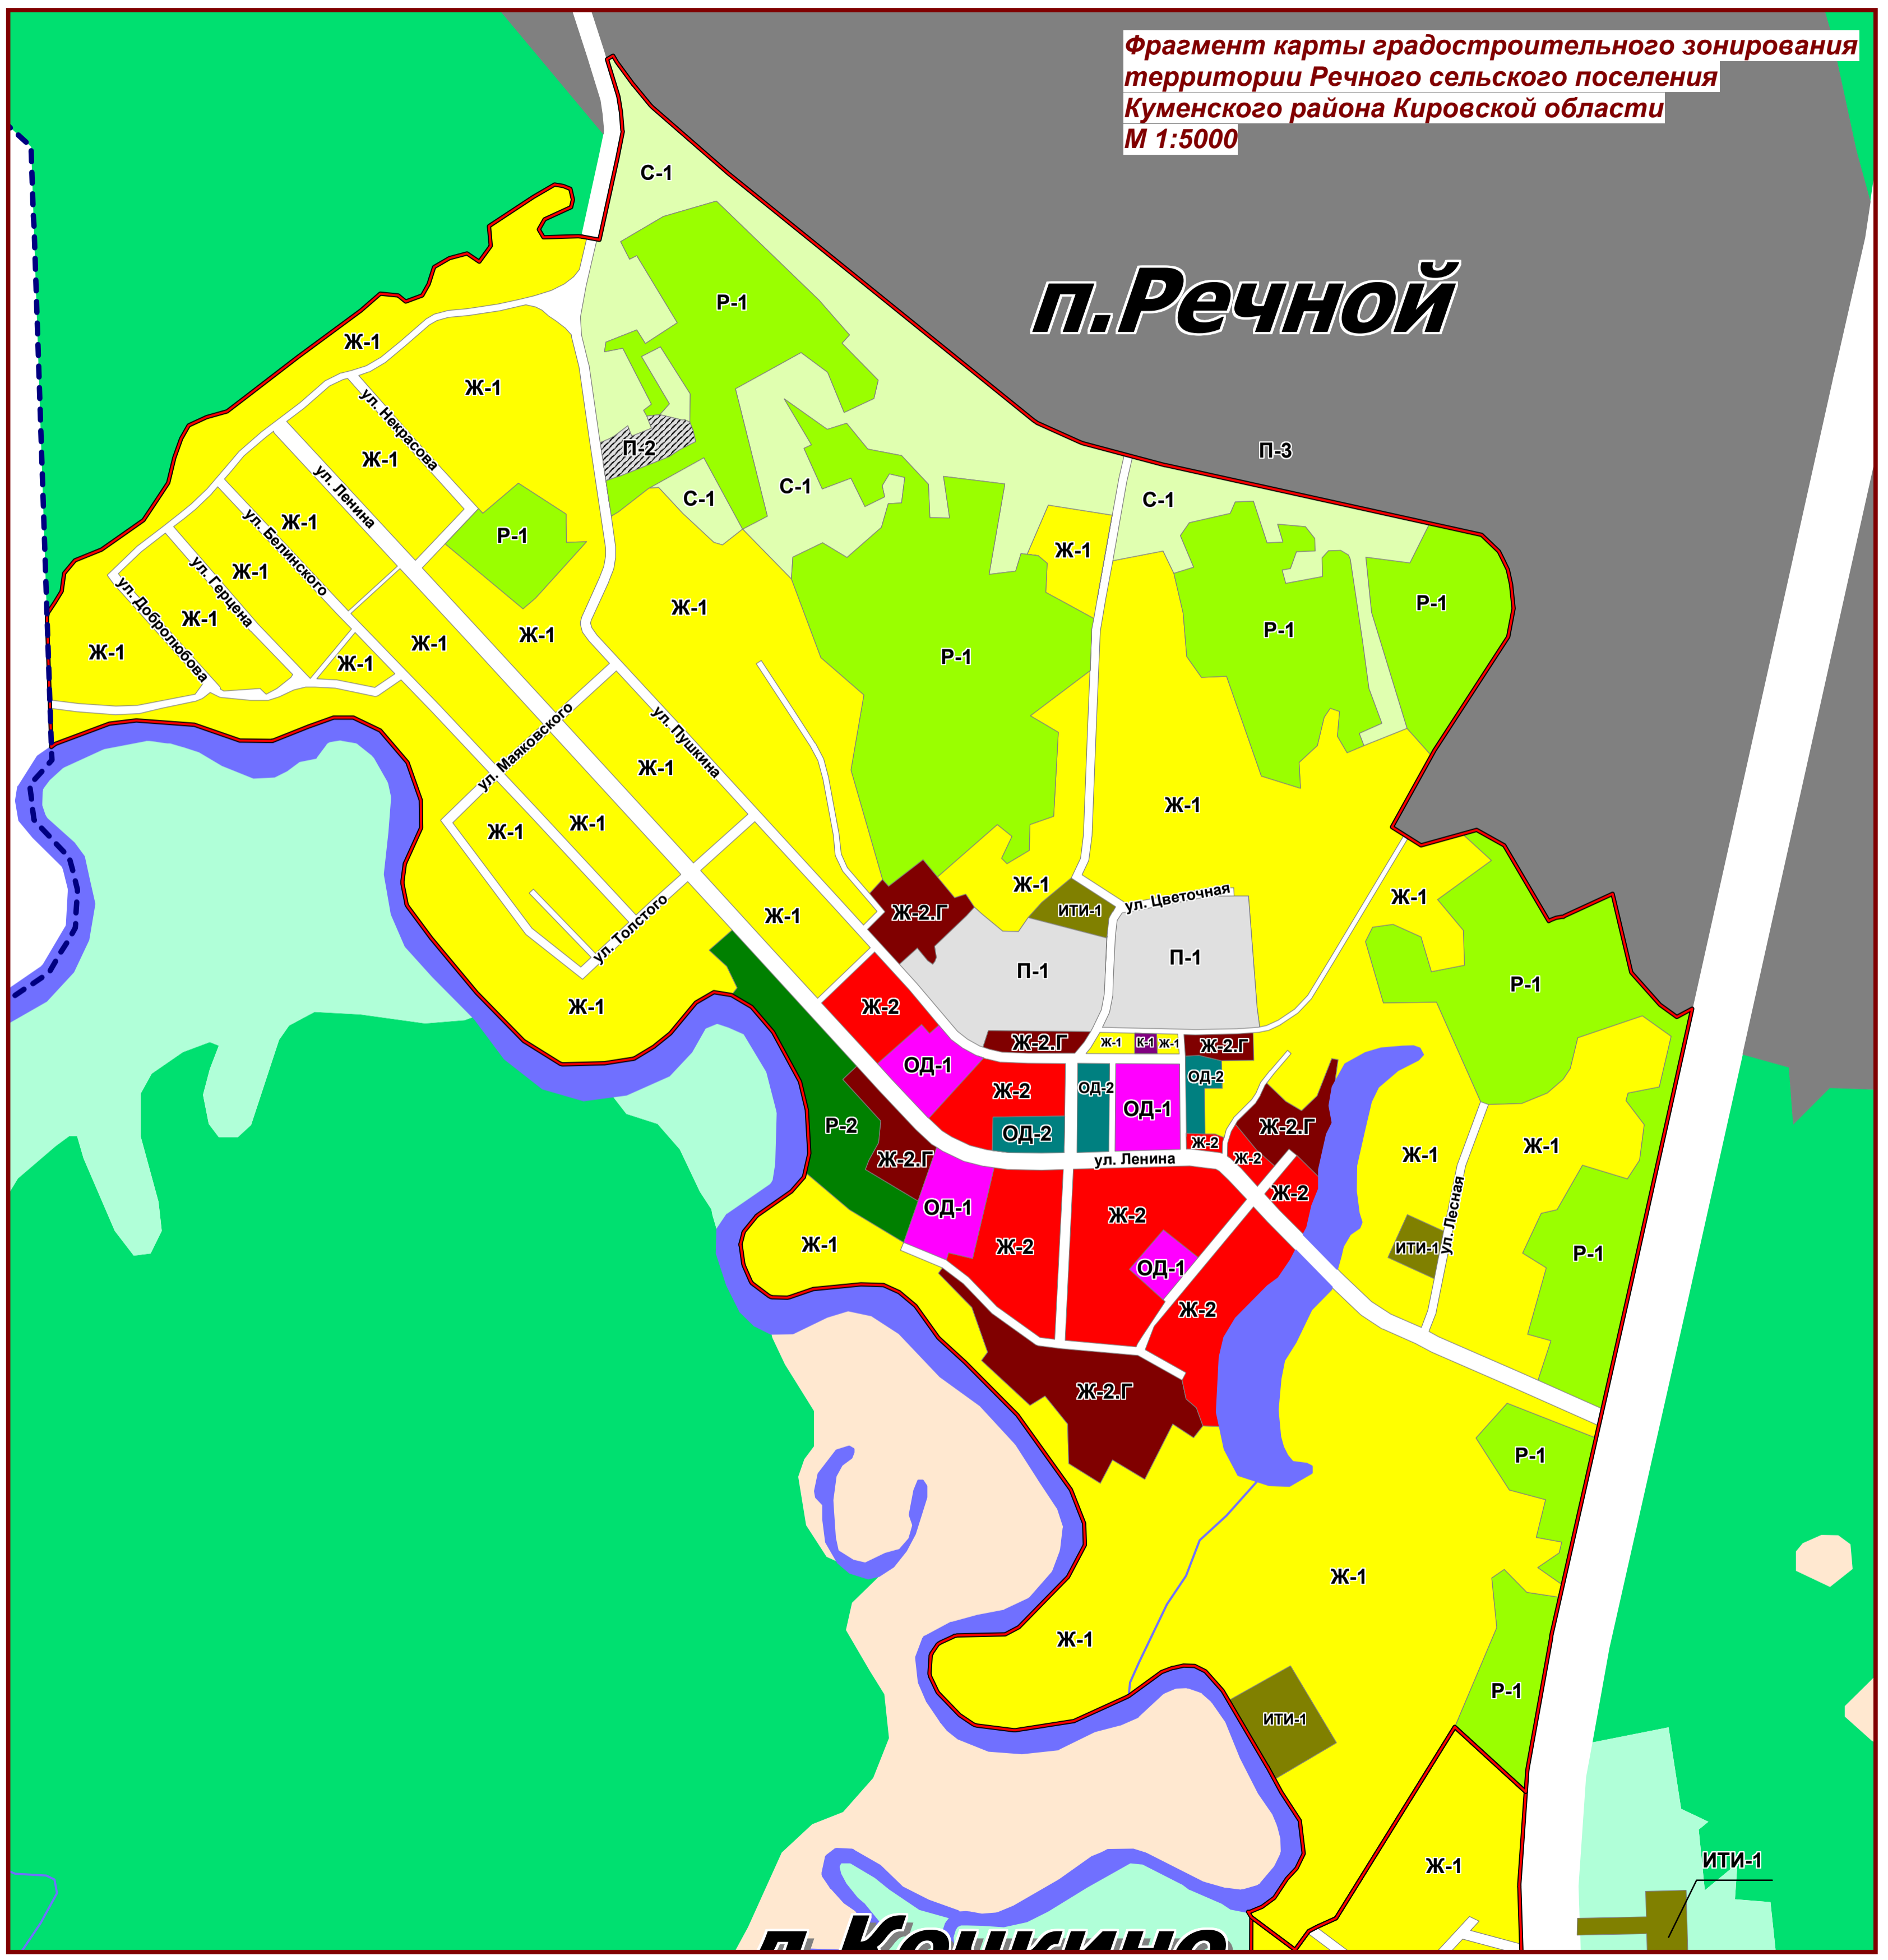

Фрагмент карты градостроительного зонирования  
территории Речного сельского поселения  
Куменского района Кировской области  
М 1:5000

# п. Речной

С-1

Р-1

Ж-1

Ж-1

ул. Некрасова

Ж-1

ул. Ленина

Ж-1

ул. Белинского

Ж-1

ул. Герцена

Ж-1

Ж-1

Ж-1

Ж-1

Ж-1

ул. Толстого

Ж-1

Ж-2.Г

Ж-1

ИТИ-1

ул. Цветочная

Ж-1