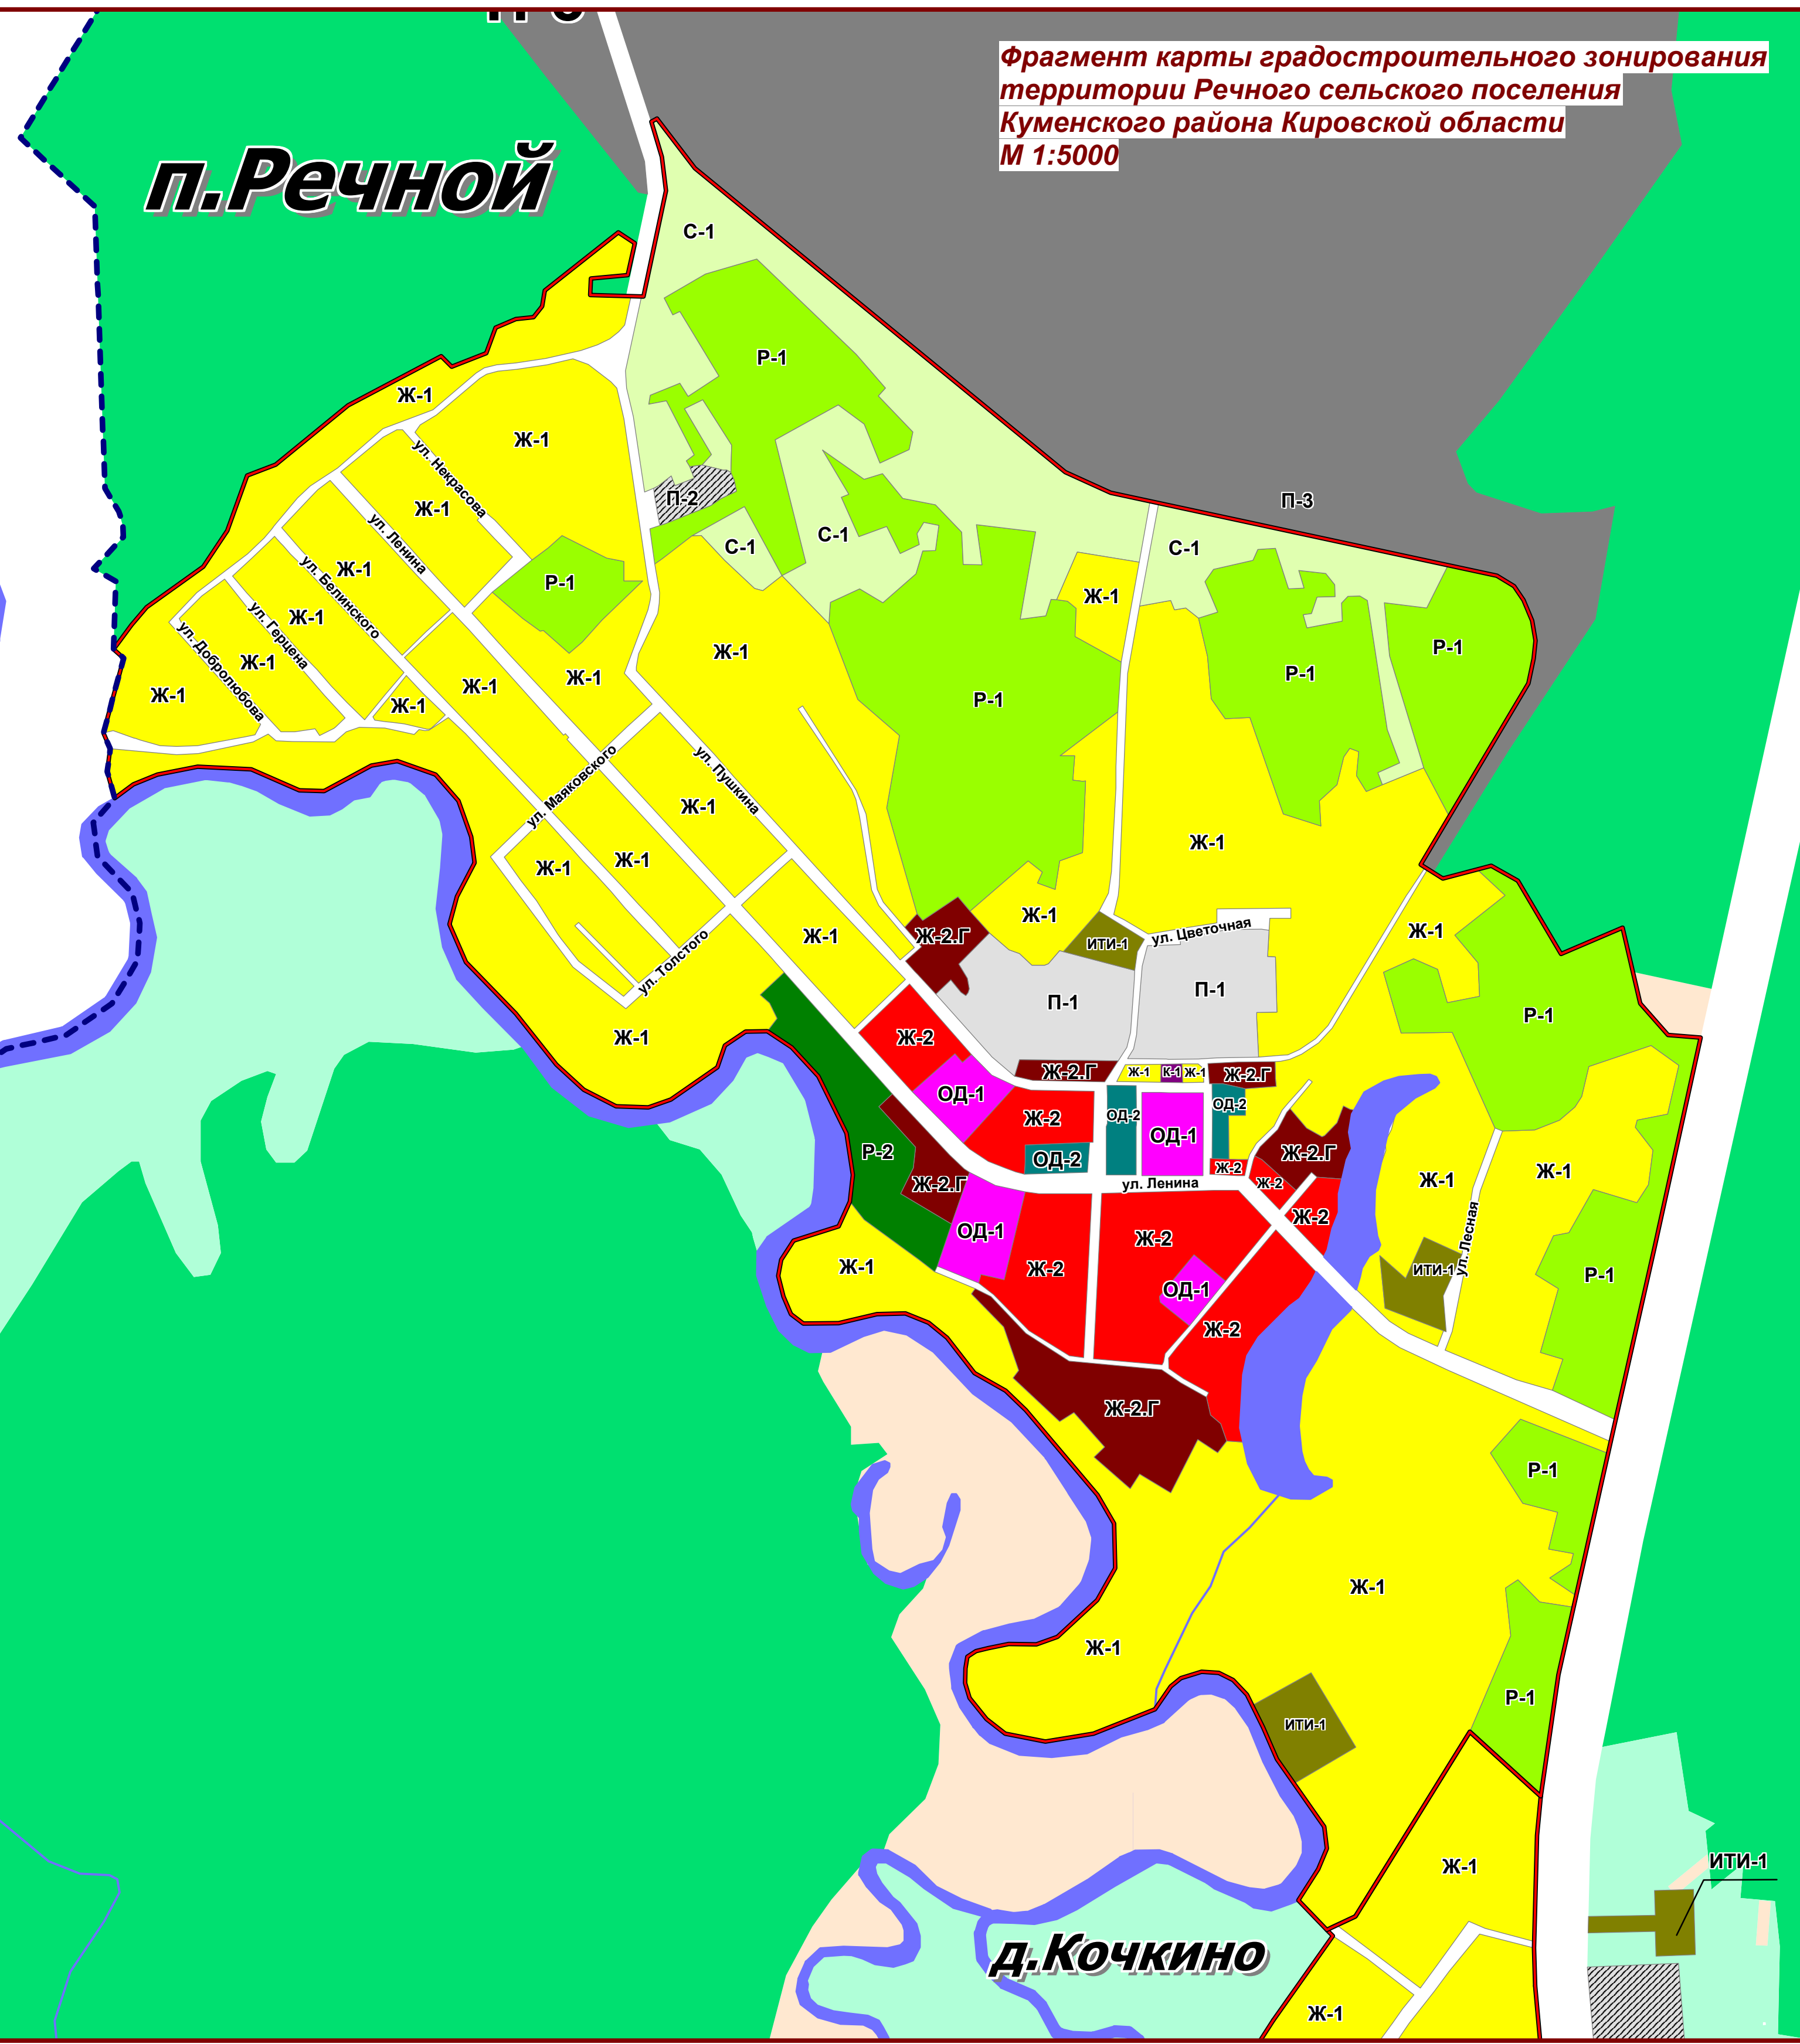

Фрагмент карты градостроительного зонирования территории Речного сельского поселения Куменского района Кировской области  
М 1:5000

**п.Речной**

**Д.Кочкино**

Фрагмент карты градостроительного зонирования территории Речного сельского поселения Куменского района Кировской области  
М 1:5000

**Д.Кочкино**

**Д.Слудное**

**Д.Кочкино**

**Д.Слудное**

**п.Олимпийский**

**п.Олимпийский**