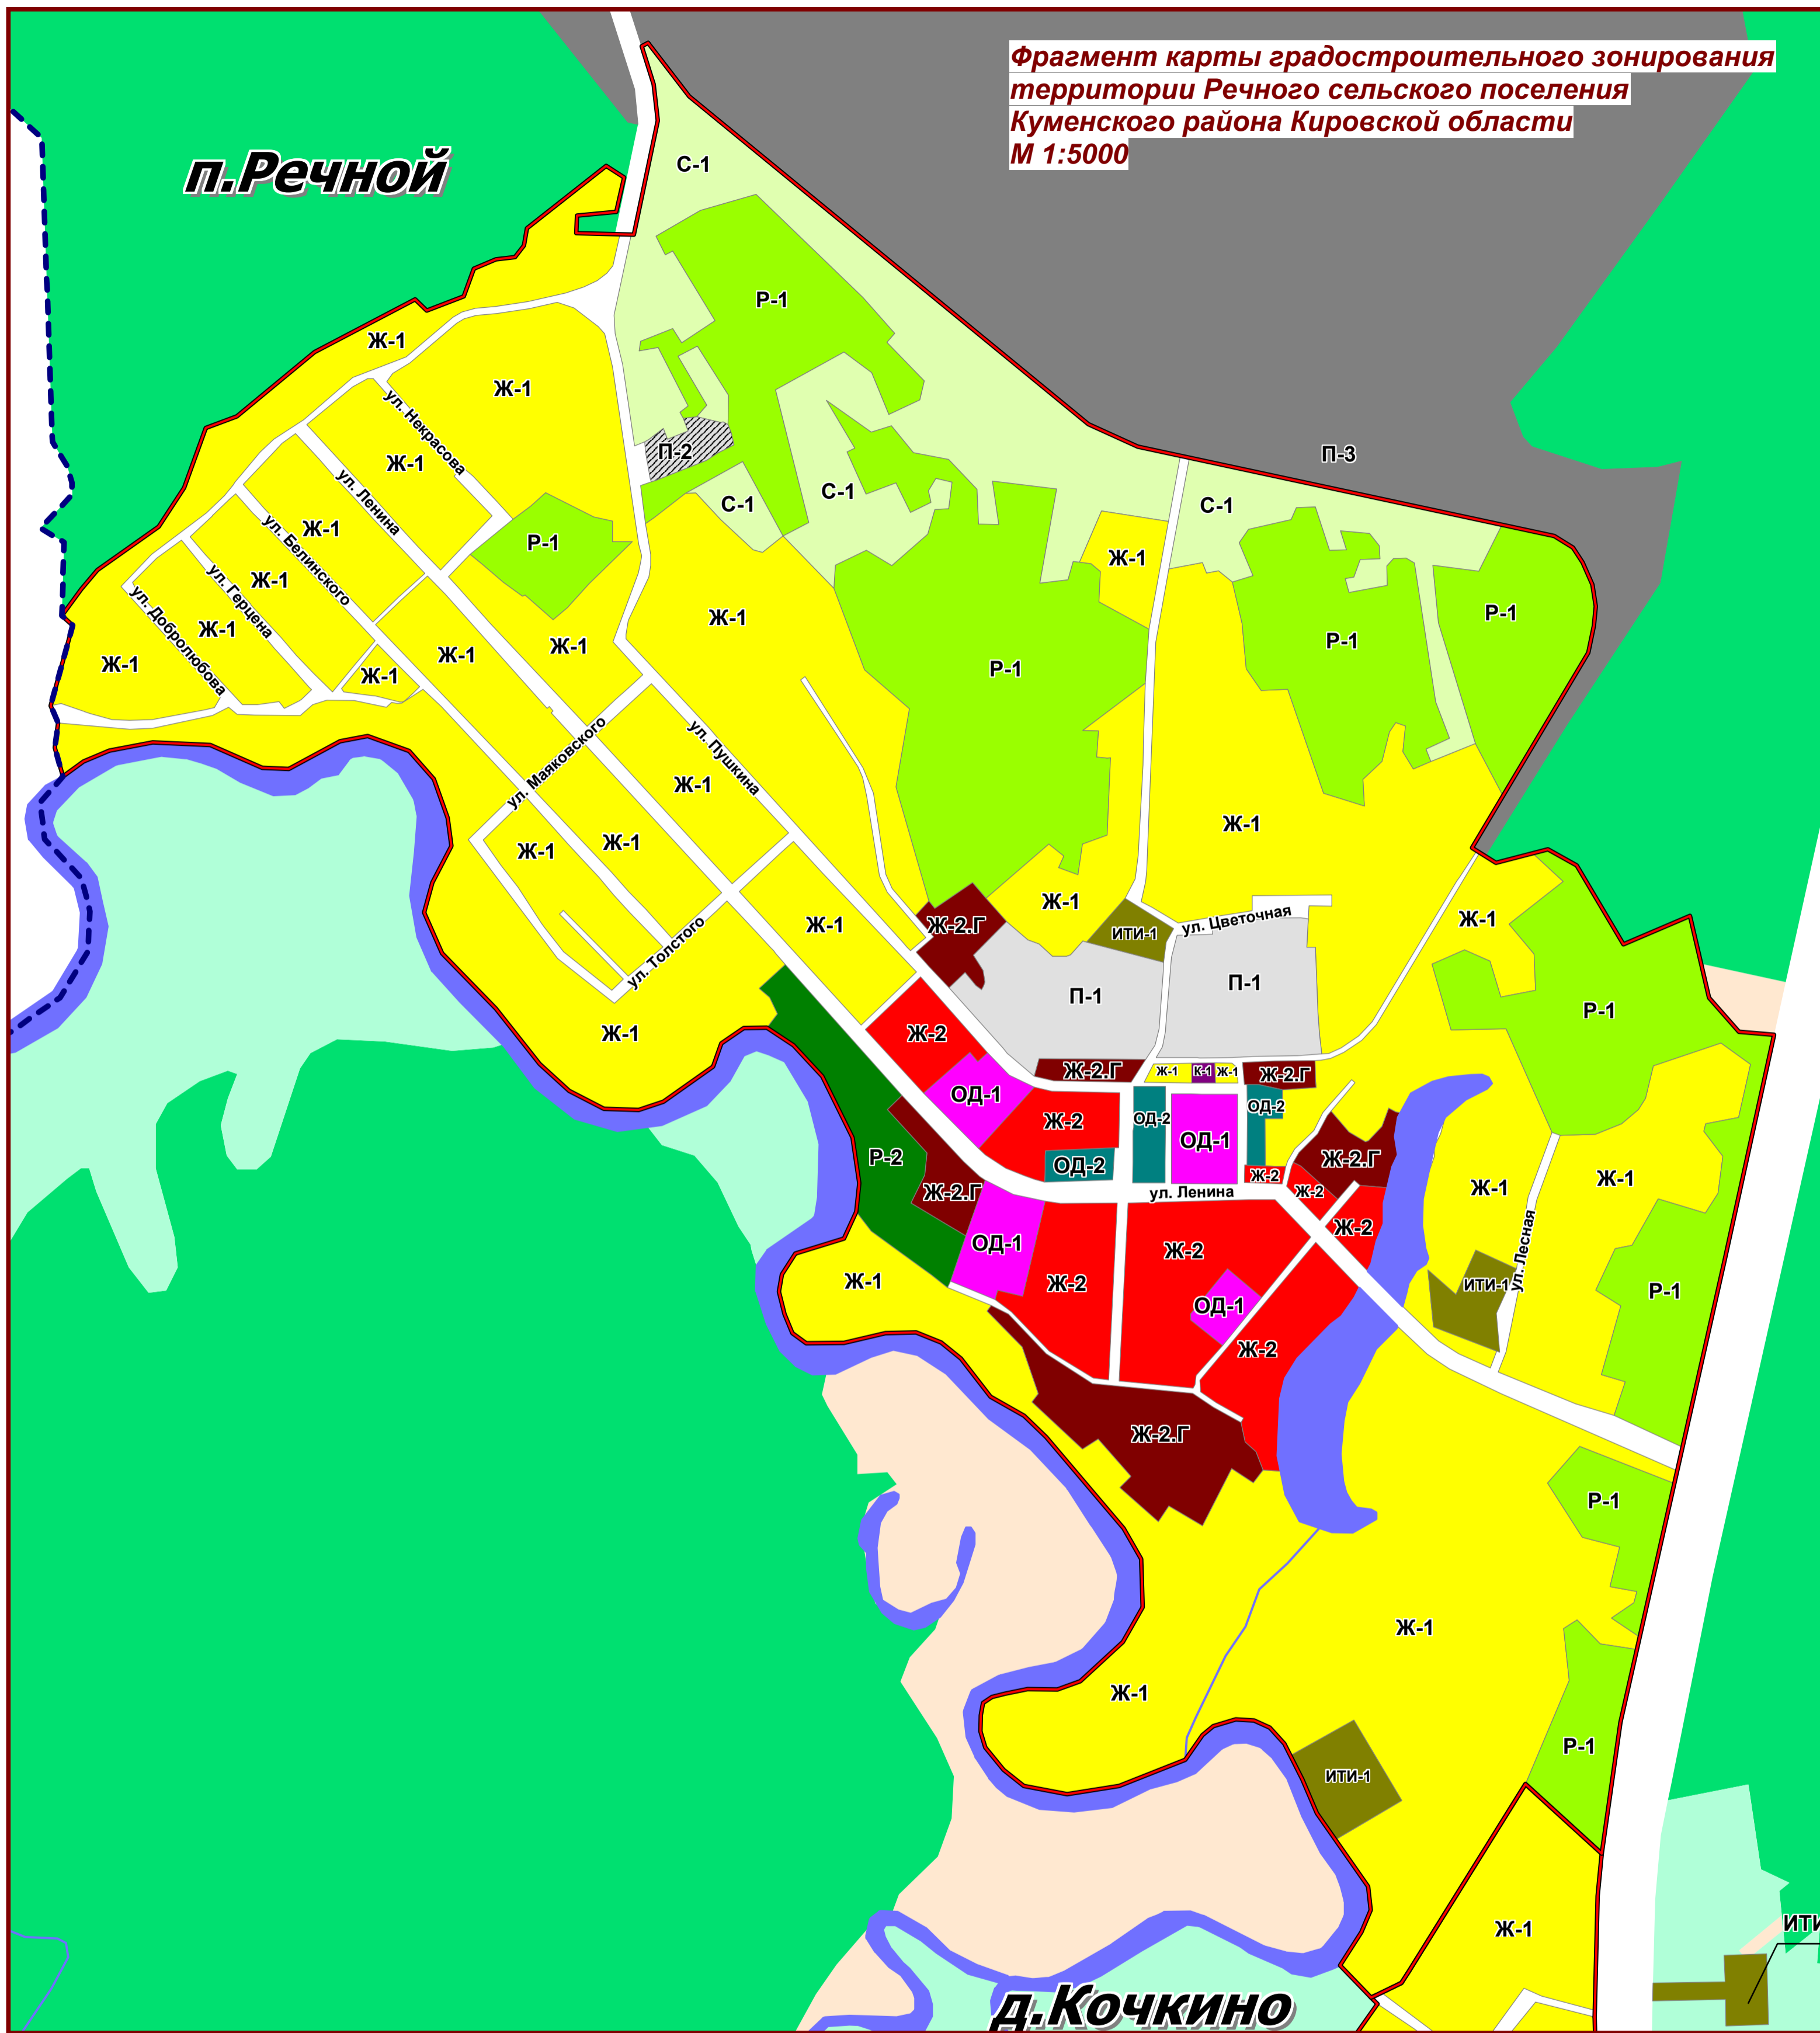

Фрагмент карты градостроительного зонирования территории Речного сельского поселения Куменского района Кировской области
М 1:5000

Фрагмент карты градостроительного зонирования территории Речного сельского поселения Куменского района Кировской области
М 1:5000